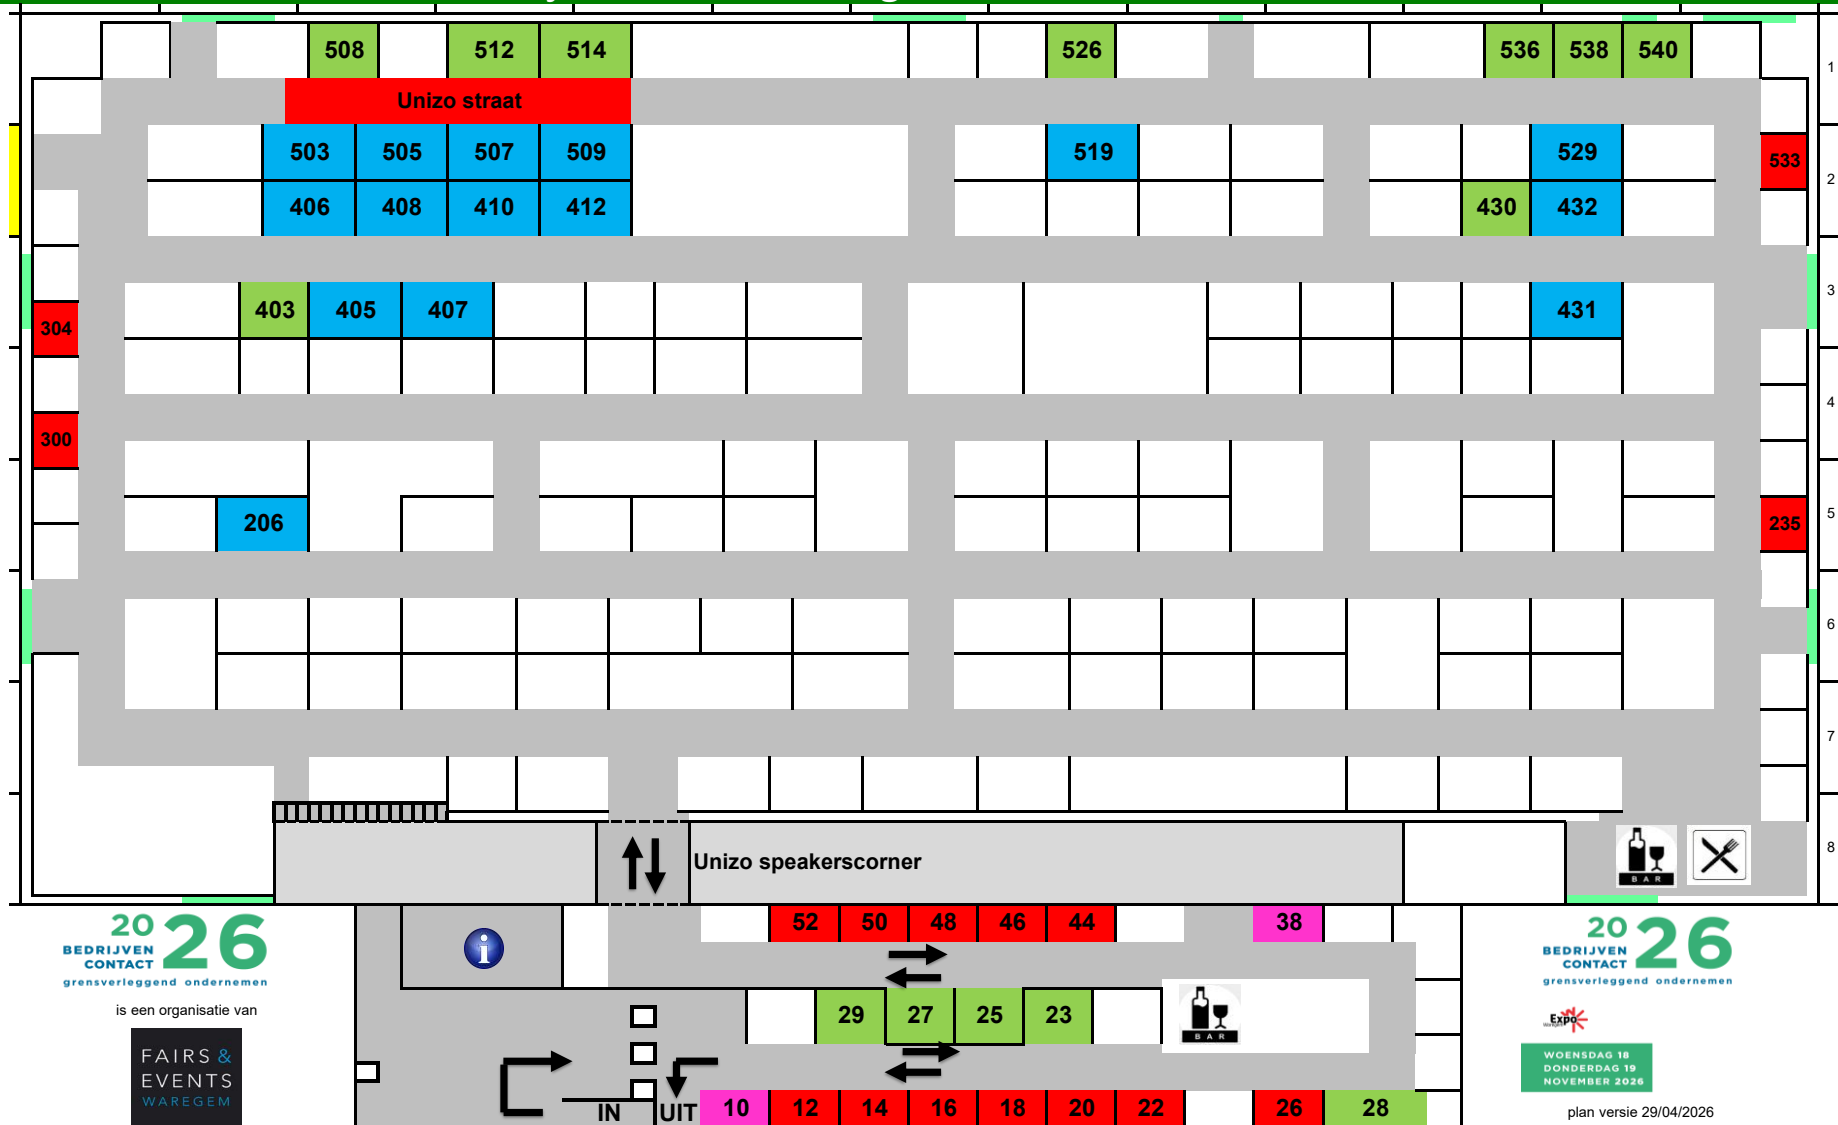

Grondplan beschikbare standen Bedrijven Contact Waregem -18 en 19 november 2026

LEGENDE

Standmodule van 6m ²	Standmodule van 6m ² - hoekstand	UITVERKOCHT	Standmodule van 9m ² - hoekstand	Standmodule van 9m ²	UITVERKOCHT	UITVERKOCHT	Reeds gereserveerd
				Standmodule van 12m ²	Standmodule van 12m ² - hoekstand	Standmodule van 15m ² - hoekstand	