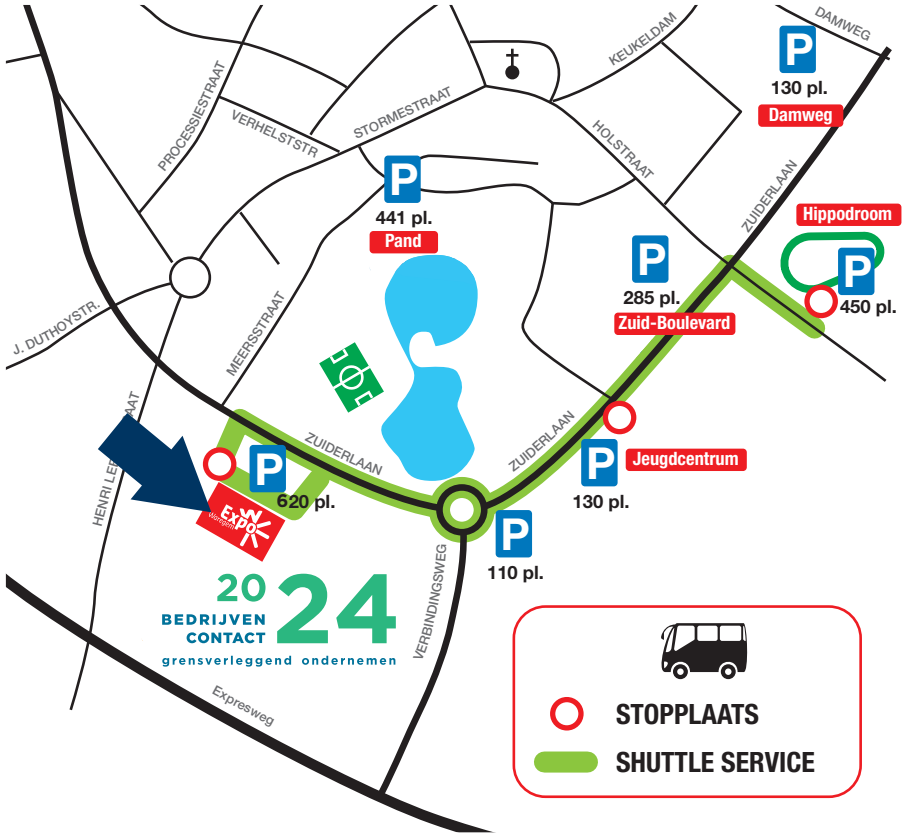

Parkinginformatie & shuttle service

WAREGEM EXPO
ZUIDERLAAN 26
8790 WAREGEM